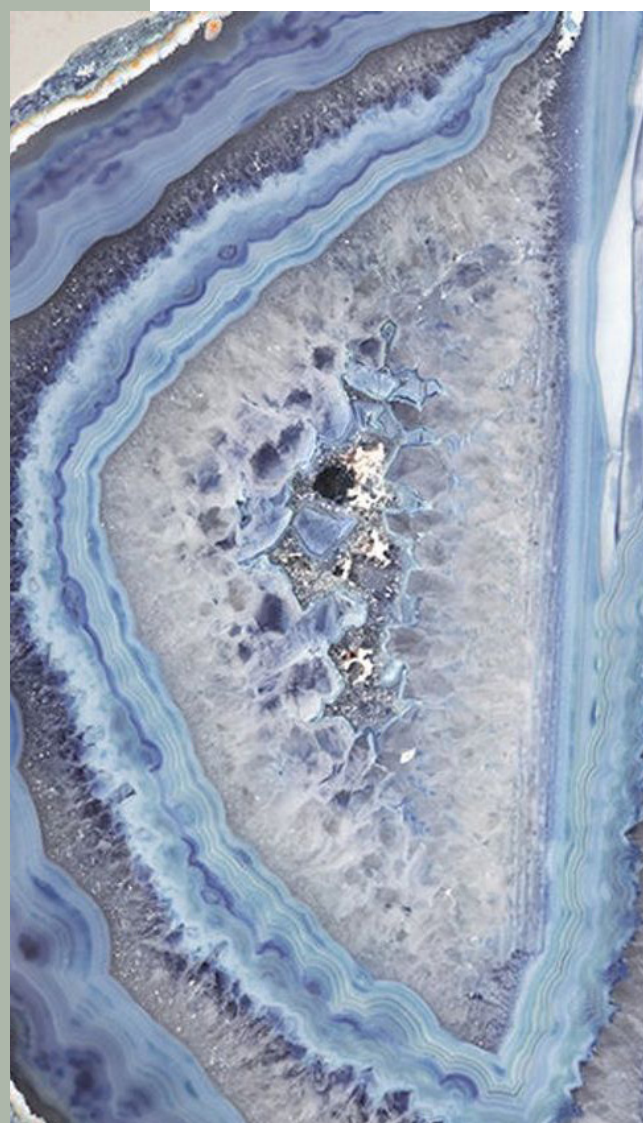

Uitvaartkisten

*Jouw afscheid vertelt
jouw verhaal*

Rianne

BIJ AFSCHEID

Massief
populierenhout

Agaat

Massief populierenhout in zijn zuiverste vorm, met een fluweelzachte glans. Ongekunsteld, zoals de natuur de populierenboom ook heeft laten groeien. Ideaal om met potlood, vilstift of verf te personaliseren.

Rianne

BIJ AFSCHEID

Massief
populierenhout

Jade

Massief populierenhout in zijn zuiverste vorm, met een fluweelzachte glans. Ongekunsteld, zoals de natuur de populierenboom ook heeft laten groeien. Ideaal om met potlood, vilstift of verf te personaliseren.

Rianne
BIJ AFSCHEID

Massief
populierenhout

Boomagaat

Massief populierenhout in zijn zuiverste vorm, met een fluweelzachte glans. Ongekunsteld, zoals de natuur de populierenboom ook heeft laten groeien. Inclusief kussen en wikkeldoek

Amethist

Het Eco Populier Composiet, gecombineerd met een afwerking van white-wash creëert een gebroken-witte uitstraling met een door houtnerf gekenmerkte tekening.

Rianne
BIJ AFSCHEID

*Ecoboord met
houtdecor*